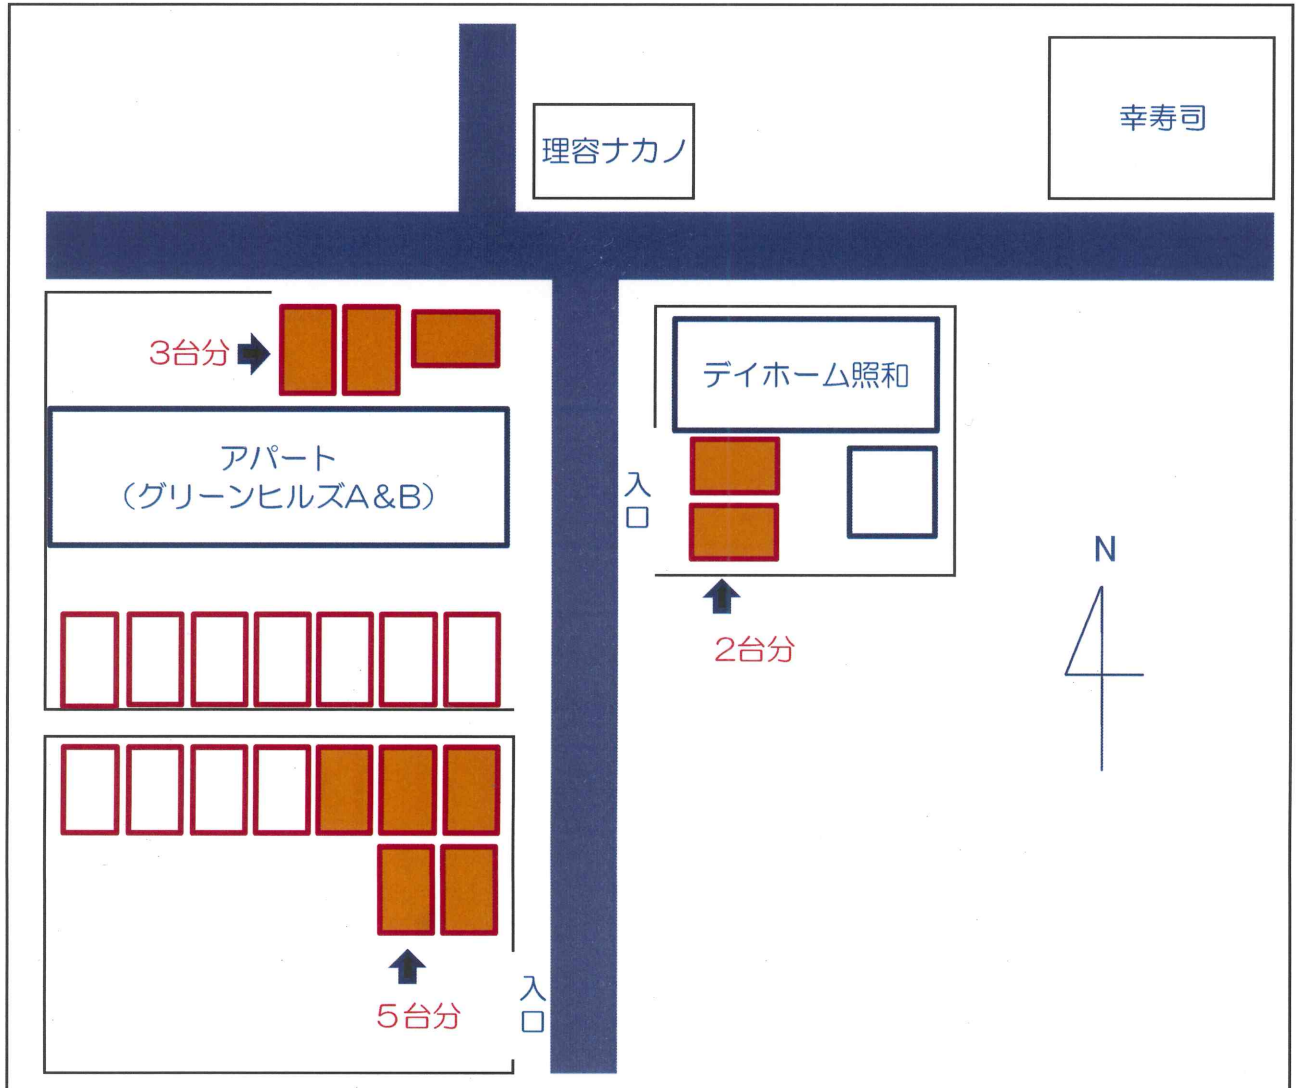

# デイホーム照和駐車場案内

※ オレンジ色のスペースに駐車して下さい。